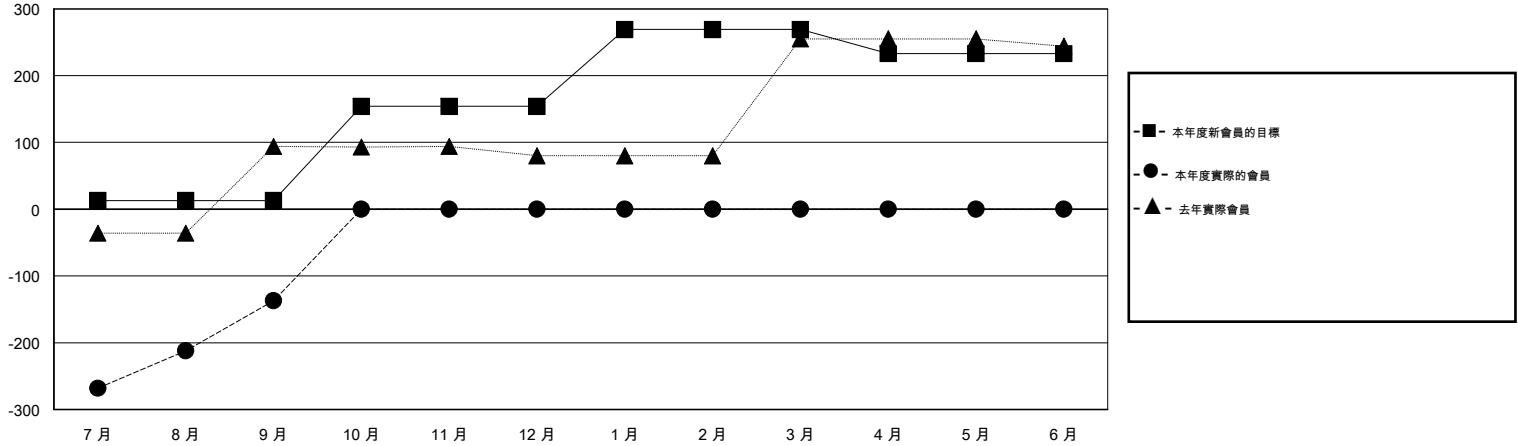

目標和實際會員累積

已取消的分會: 0	19 CLUBS OF 62 增添1位或以上的新會員	性別分佈
		男 2,271 (82.94%)
		女 467 (17.06%)
放棄的會員		
過世 5	點擊這裡取得健康評估資料	家庭單位會員 0
分會已取消 0		戶長 0
其他 263		非戶長 0
總計 268