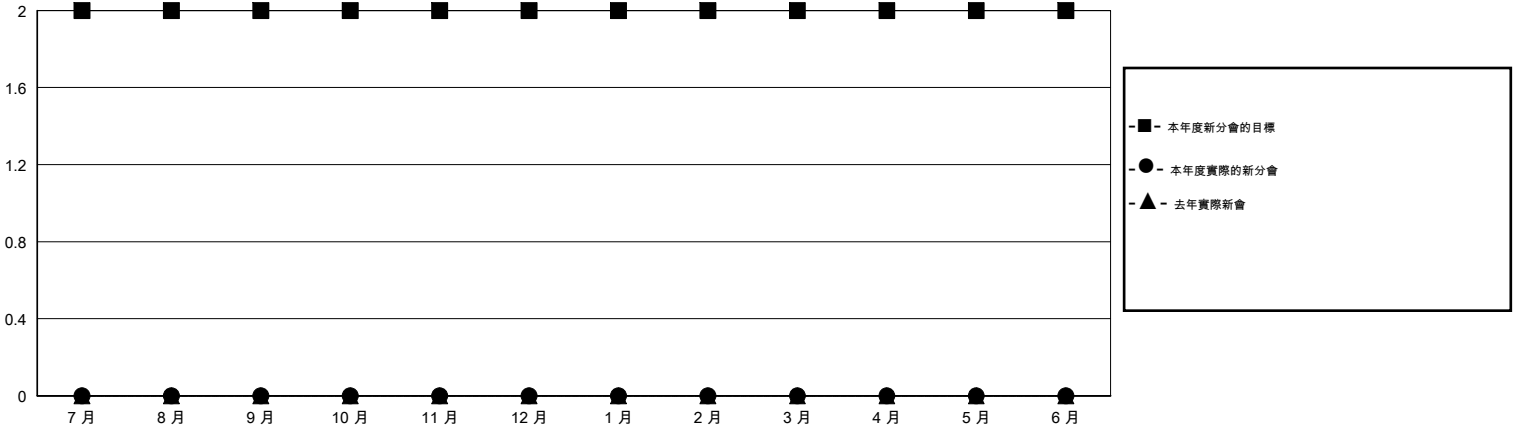

MONTHLY MEMBERSHIP PROGRESS REPORT

District 300B1

Results as of: 9/30/2014

GMT: PEI-JEN CHEN

地點 REP OF CHINA

GMT憲章區 5

分會				
成果 2014-2015				
季	新分會目標	新會	會員流失的分會	淨增/減
7月/8月/9月	2	0	0	0
10月/11月/12月	0	0	0	0
1月/2月/3月	0	0	0	0
4月/5月/6月	0	0	0	0

位會員@每位須繳				
成果 2014-2015				
季	新會員目標	增加的授證/新會員	退會人數	淨增/減
7月/8月/9月	13	131	268	-137
10月/11月/12月	141	0	0	0
1月/2月/3月	115	0	0	0
4月/5月/6月	-36	0	0	0

目標與實際新會累積